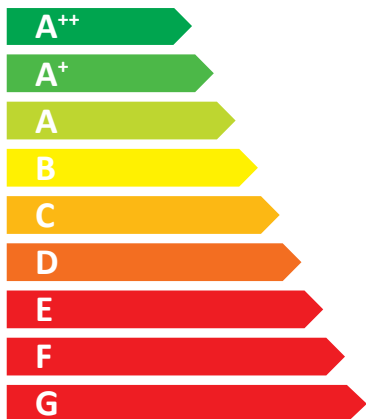

ENERG
енергия · ενεργεια

Girolami s.r.l.

Soft Slim 18

17 kW

2017

2015/1187