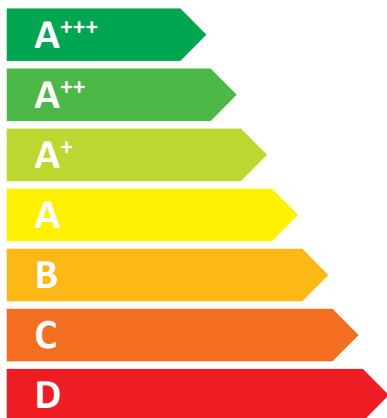

ENERG
енергия · ενεργεια

Girolami

Biomatic EVO 30

30 kW

2019

2015/1187