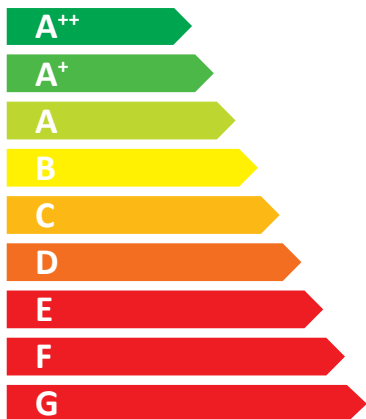

**ENERG**  
енергия · ενεργεια

Girolami s.r.l.

BIOMATIC 30

**26 kW**

2017

2015/1187